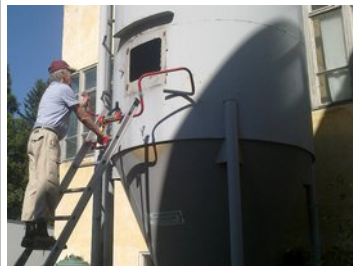

Pysyy myös peltiseinässä

Iso väli sadevesikouruun..

..joka helpottaa työskentelyä

Ikkunoiden ympärillä

Sadevesikourujen puhdistus

Ei vaurioita rännejä

Tukeva asento

Sopii tikapuiksi yläkerrasta