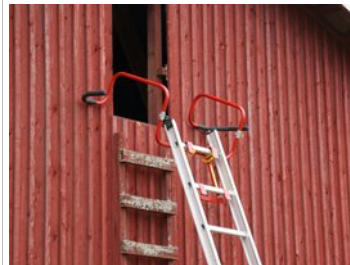

KULO TIKASTUKI

Kiinnitys tikkaisiin 10 sek.

Irrotettavat sivukappaleet

Toimii myös näin

Tukeva asento

Tukeva myös kulmassa

Laajempi asento

Toinen kulma-asento

Pysyy myös peltiseinässä

Iso väli sadevesikouruun..

..joka helpottaa työskentelyä

Ikkunoiden ympärillä

Sadevesikourujen puhdistus

Ei vaurioita rännejä

Tukeva asento

Sopii tikapuiksi yläkerrasta

Helpottaa pääsyä tarkistusluukulle

Helppo räystäslautojen as.

Toinen tukeva asento

Toimii kädensijoina

Toimii myös jos iso lippi

Ristiasento..

..kun tuki tolppaan

Ristiasento ylhäältä päin