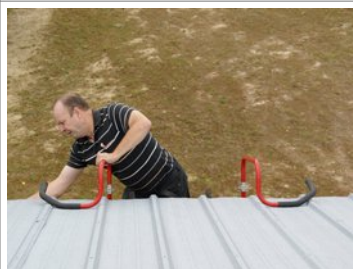

KULO TIKASTUKI

Kiinnitys tikkaisiin 10 sek.

Irrotettavat sivukappaleet

Toimii myös näin

Tukeva asento

Tukeva myös kulmassa

Laajempi asento

Toinen kulma-asento

Pysyy myös peltiseinässä

Iso väli sadevesikouruun..

..joka helpottaa työskentelyä

Ikkunoiden ympärillä

Sadevesikourujen puhdistus

Ei vaurioita rännejä

Tukeva asento

Sopii tikapuiksi yläkerrasta

Helpottaa pääsyä tarkistusluukulle

Helppo räystäslautojen as.

Toinen tukeva asento

Toimii kädensijoina

Toimii myös jos iso lippi

Ristiasento..

..kun tuki tolppaan

Ristiasento ylhäältä päin